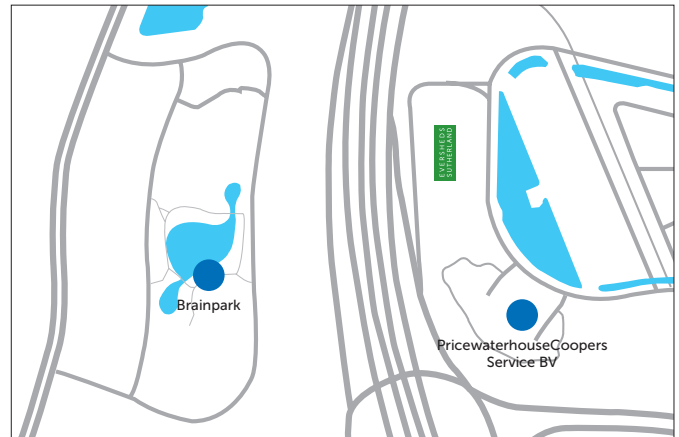

Auto: Komende vanuit Den Haag U volgt de A13 richting Rotterdam. Aan het eind van de A13 neemt u de A20 richting Dordrecht/Utrecht. Vervolgens bij het Terbregseplein neemt u de afslag A16 Ring Rotterdam-Oost richting Dordrecht/Breda. Hier moet u voorsorteren richting Centrum/Capelle a/d IJssel. U neemt de afslag (afrit 25) Centrum/Capelle a/d IJssel en sorteert links voor. U neemt de rotonde viervijfde, richting A16 Ring/Den Haag/Utrecht en volgt de parallelbaan afslag Brainpark III (zie borden). Vervolgens neemt u rechtsaf de afslag Brainpark III. Aan het eind van de afslag komt u een splitsing tegen, waar u rechts kunt afslaan. Zie 'vanaf de afslag' voor verdere informatie.

Komende vanuit Dordrecht/Breda Op de A16 moet u voorsorteren richting Capelle a/d IJssel. U neemt na de Van Brienoordbrug de eerste afslag rechts Centrum/Capelle a/d IJssel. U neemt de rotonde rechtdoor, richting A16 Ring/Den Haag/Utrecht en volgt de parallelbaan afslag Brainpark III (zie borden). Vervolgens neemt u rechtsaf de afslag Brainpark III. Aan het eind van de afslag komt u een splitsing tegen, waar u rechts kunt afslaan. Zie 'vanaf de afslag' voor verdere informatie.

Komende vanuit Utrecht/Gouda U neemt op de A20 bij het verkeersknooppunt Terbregseplein de afslag A16 Ring Rotterdam-Oost richting Dordrecht/Breda. Hier moet u voorsorteren richting Centrum/Capelle a/d IJssel. U neemt de afslag (afrit 25) Centrum/Capelle a/d IJssel en sorteert links voor. U neemt de rotonde viervijfde, richting A16 Ring/Den Haag/Utrecht en volgt de parallelbaan afslag Brainpark III (zie borden). Vervolgens neemt u rechtsaf de afslag Brainpark III. Aan het eind van de afslag komt u een splitsing tegen, waar u rechts kunt afslaan.